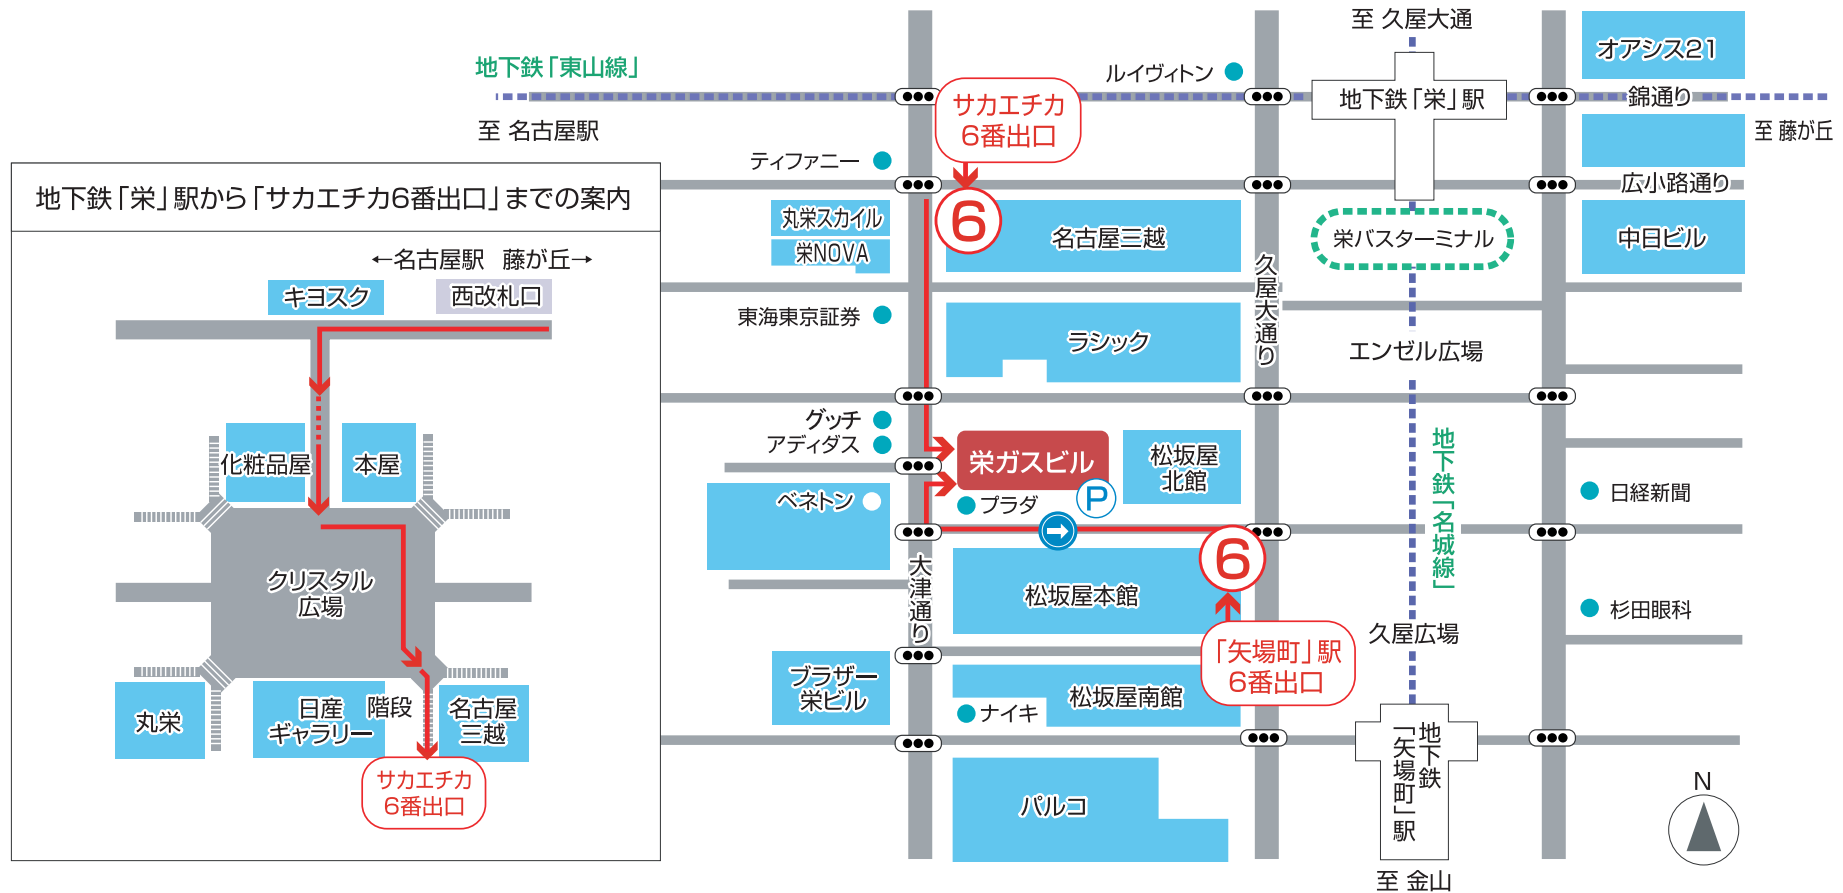

名古屋駅からの栄ガスビルまでのアクセスマップ

栄ガスビル 名古屋市中区栄 3-15-33
電話/052(242)7111 FAX/052(242)7125

■東山線を使用

1. 地下鉄「名古屋駅」より東山線（栄・藤ヶ丘方面）「栄駅」下車
 2. 地下鉄「栄駅」西改札口より南（三越方面）へサカエチカ街を直進
 3. つきあたりくサカエチカ 6 番出口より徒歩 3 分
- * 三越栄本店前より大津通沿いに南へ直進
* 目印 松坂屋本館の手前

■東山線・名城線を使用

1. 地下鉄「名古屋駅」より東山線（栄・藤ヶ丘方面）「栄駅」下車
2. 地下鉄「栄駅」より名城線（新瑞橋・名古屋港方面）へ乗り換え、「矢場町駅」下車
3. 地下鉄「矢場町駅」6 番出口より徒歩 2 分

■桜通線・名城線を使用

1. 地下鉄「名古屋駅」より桜通線（新瑞橋・野並丘方面）「久屋大通駅」下車地下鉄「栄駅」西改札口より南（三越方面）へ
 2. 地下鉄「久屋大通駅」より名城線（新瑞橋・名古屋港方面）へ乗り換え、「矢場町駅」下車
 3. 地下鉄「矢場町駅」6 番出口より徒歩 2 分
- * 松坂屋本館の北側